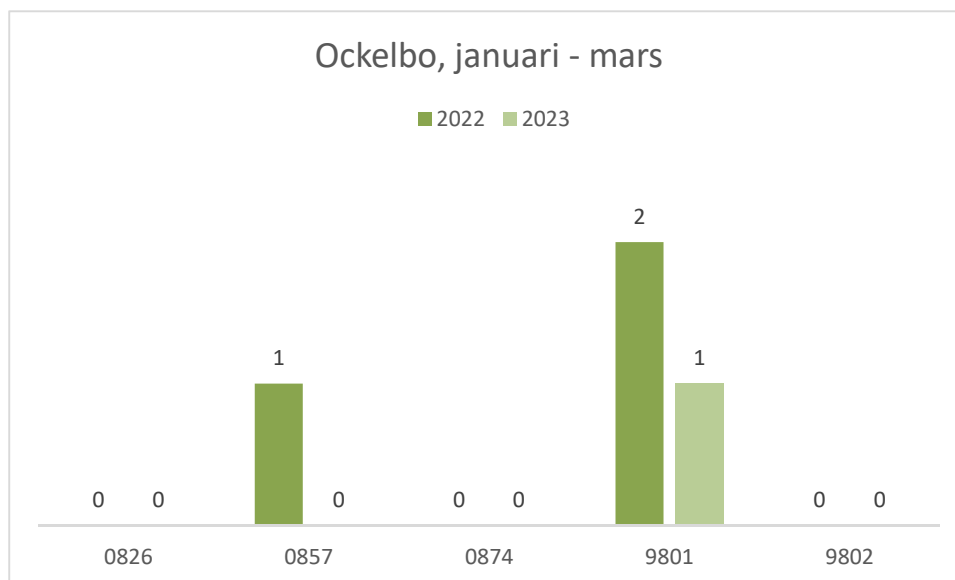

## Brottsstatistik

På kommande sidor presenterar vi statistik gällande anmälda brott, några utvalda typer, från årets första kvartal 2023 respektive 2022. Statistiken presenteras kommunvis.

## Var rädd om er!

**/Grannsamverkan LPO Gästrikland**

**0826** Stöld genom inbrott från fritidshus

**0857** Försök till stöld genom inbrott från villa/radhus

**0874** Försök till stöld genom inbrott från lägenhet

**9801** Fullbordad stöld genom inbrott från villa/radhus

**9802** Fullbordad stöld genom inbrott från lägenhet

**0826** Stöld genom inbrott från fritidshus

**0857** Försök till stöld genom inbrott från villa/radhus