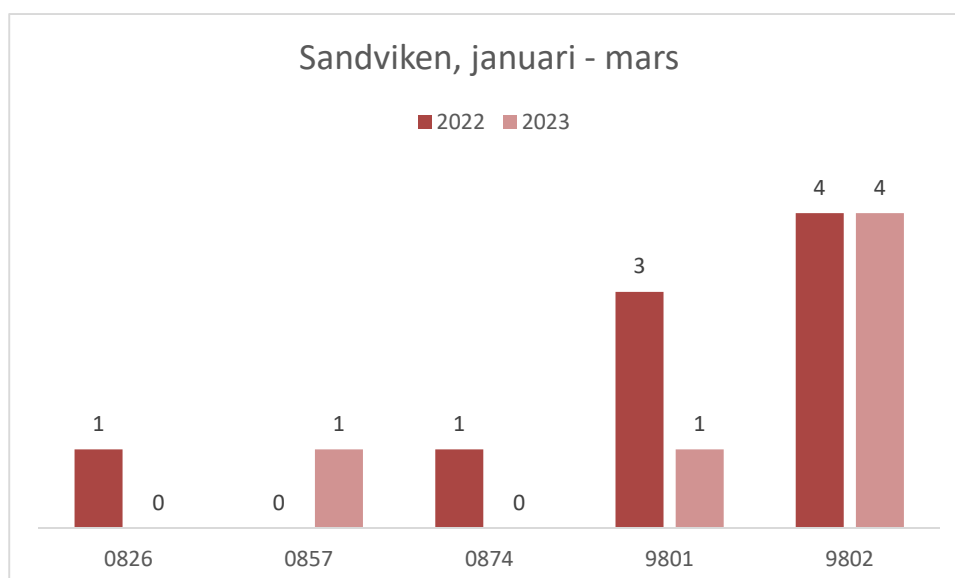

## Brottsstatistik

På kommande sidor presenterar vi statistik gällande anmälda brott, några utvalda typer, från årets första kvartal 2023 respektive 2022. Statistiken presenteras kommunvis.

## Var rädd om er!

**/Grannsamverkan LPO Gästrikland**

**0826** Stöld genom inbrott från fritidshus

**0857** Försök till stöld genom inbrott från villa/radhus

**0874** Försök till stöld genom inbrott från lägenhet

**9801** Fullbordad stöld genom inbrott från villa/radhus

**9802** Fullbordad stöld genom inbrott från lägenhet

**0826** Stöld genom inbrott från fritidshus

**0857** Försök till stöld genom inbrott från villa/radhus